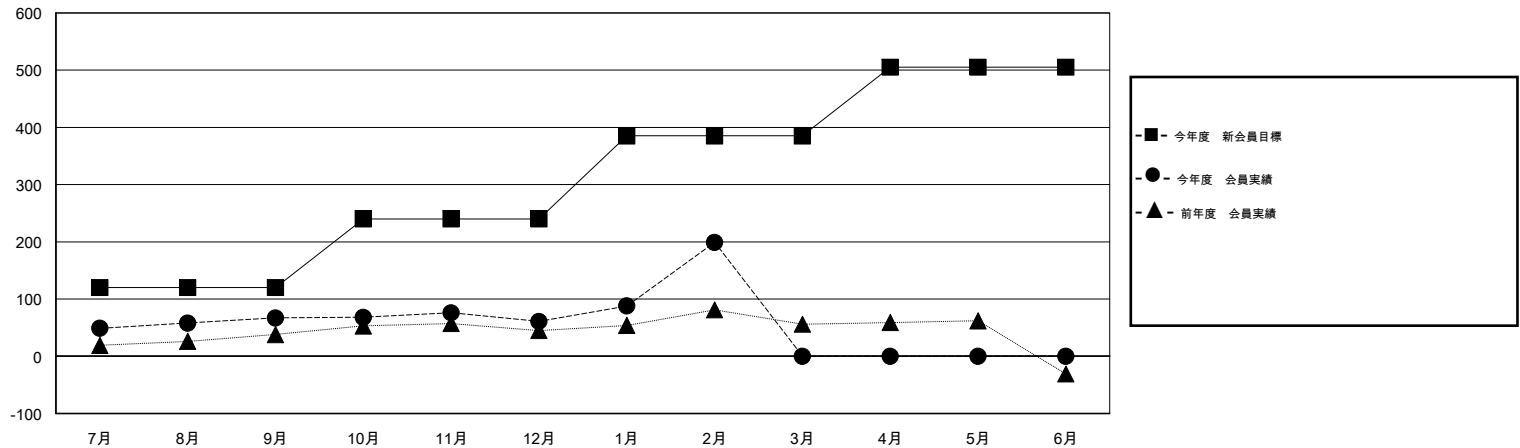

MONTHLY MEMBERSHIP PROGRESS REPORT

District 333 A

Results as of: 2/29/2016

GMT: Masayuki Kaneko

地域 JAPAN

GMT会則地域 5-Jap

クラブ					名				
結果: 2015-2016					結果: 2015-2016				
四半期	新クラブ目標	新クラブ	解散クラブ	純増/減	四半期	新会員目標	チャーターメン バー/新会員	退会者	純増/減
7月/8月/9月	0	0	0	0	7月/8月/9月	120	106	39	67
10月/11月/12月	0	0	0	0	10月/11月/12月	120	32	38	-6
1月/2月/3月	1	0	0	0	1月/2月/3月	145	165	27	138
4月/5月/6月	0	0	0	0	4月/5月/6月	120	0	0	0

新クラブ目標及び実績累計

会員目標及び実績累計

解散クラブ: 0	56 CLUBS OF 75 一名以上の新会員を登録	男女別
		男性 2,682 (76.43%)
		女性 827 (23.57%)
退会者	健康診断データはこちら	家族会員 1,472
物故会員 15		世帯主 642
クラブ解散 0		世帯主以外 830
その他 89		
合計 104		